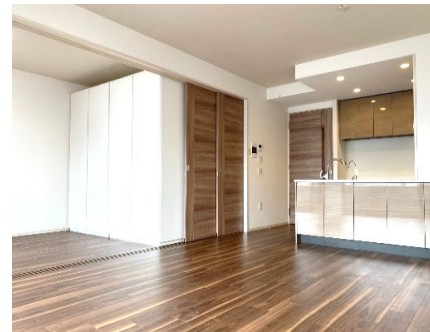

高層階! ライフスタイルに応じて間取りを変えられます

LDK26帖の1LDK
LDK16帖+南10帖洋室の2LDK

3LDK+WIC+納戸

LDKに床暖房あり